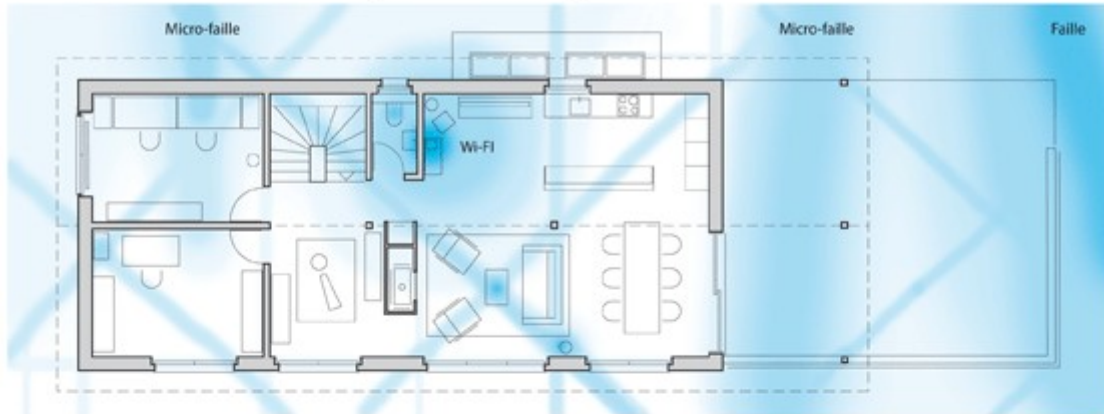

CORRECTION DES ENERGIES NEGATIVES PAR LE VERNADA GEO

VEGA-11 / mesures du champ de torsion (aiguille) **Avant les corrections**